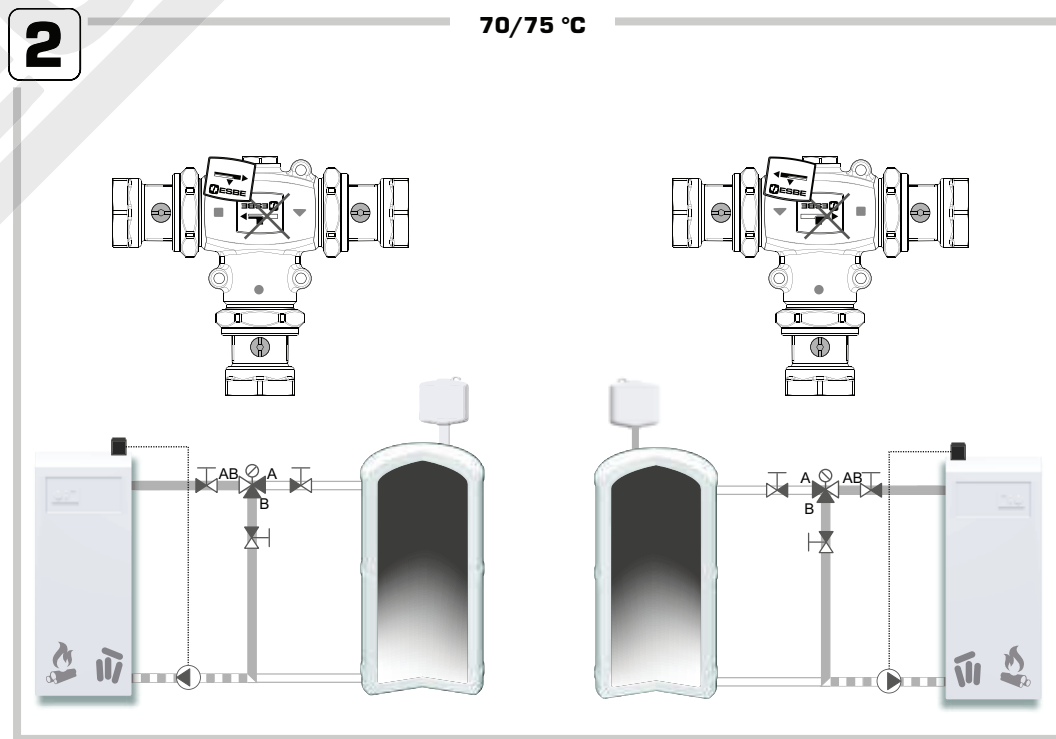

ESBE AB  
Bruksgatan 22  
SE-333 75 Reftele  
www.esbe.eu

**SERIES VTC500**

Mtrl.nr: 9814 02 98 • Ritn.nr: 9144 vers E • Rev. 2023-10-25

Series VTC511  
Series VTC512

PED 2014/68/EU, article 4.3

SI 2016 No. 1105