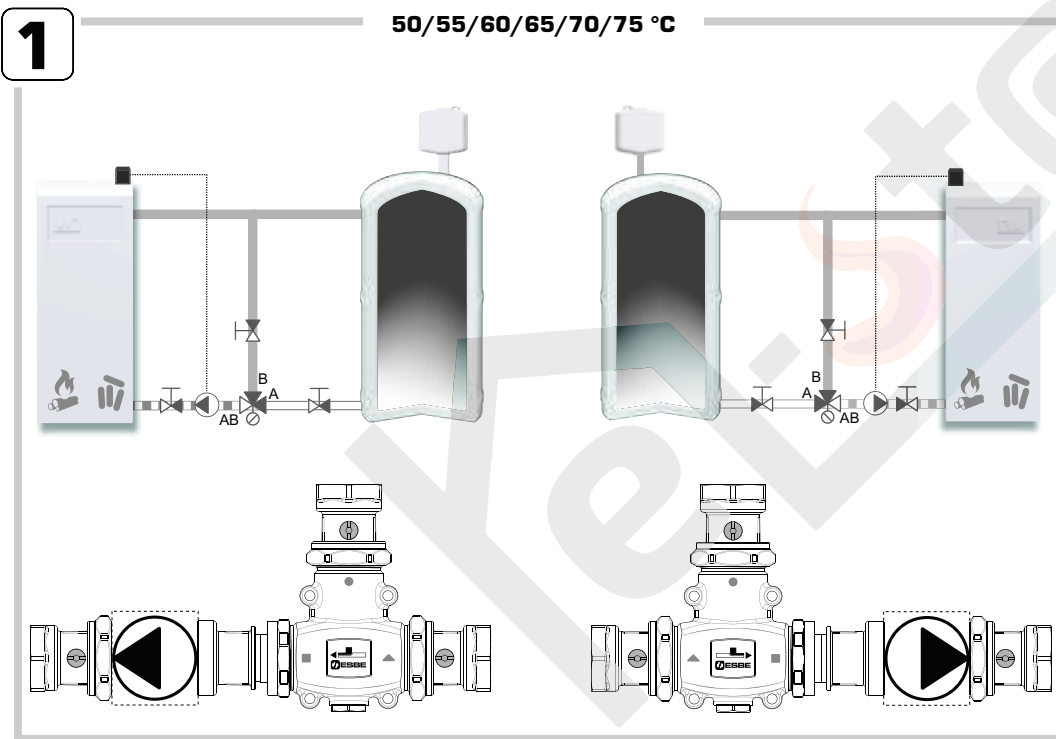

ESBE AB  
Bruksgatan 22  
SE-333 75 Reftele  
www.esbe.eu

**SERIES VTC500**

Mtrl.nr: 9814 02 98 • Ritn.nr: 9144 vers E • Rev. 2023-10-25

Series VTC511  
Series VTC512

PED 2014/68/EU, article 4.3

SI 2016 No. 1105